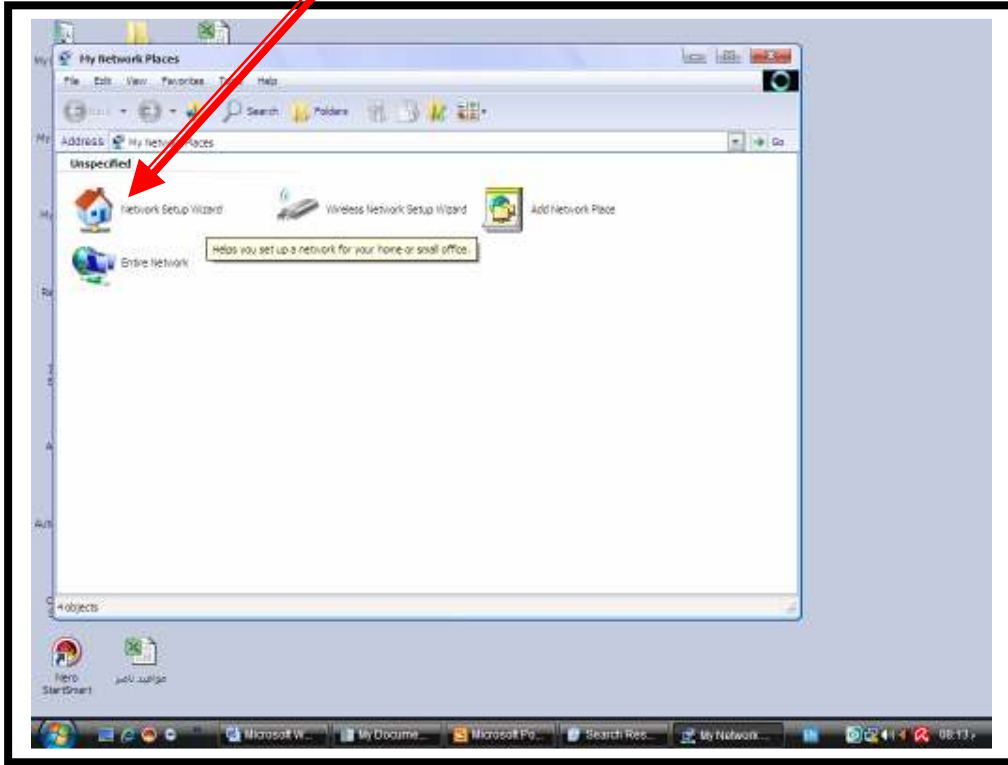

✓ ادخل على My Network Places (و تأخذ قليلا من الوقت)

تظهر نافذة اختر منها Network Setup Wizard

7- يظهر معالج إعداد الشبكة